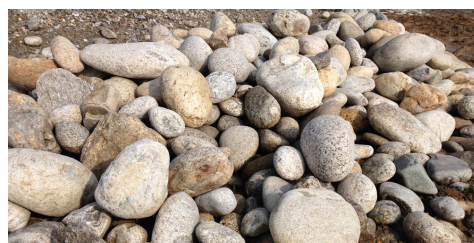

# MAXI GALETS

Prélevés dans des carrières alluvionnaires, nos maxi galets sont non-gélifs et mesure 200 mm ou plus. Il est possible de déceler la présence de galets cassés.

<b>Granulométrie</b>	200 mm ou +
<b>Type de carrière</b>	Alluvionnaire
<b>Résistance au gel</b>	Non-gélif