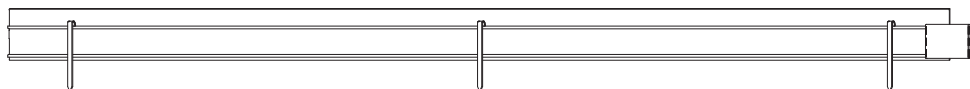

COULEUR UNIQUE
ALUMINIUM BRUT

BORDURE ECO 8

LA BORDURE DE JARDIN ECO 8 EST DESTINÉE À LA SÉPARATION DES MATÉRIAUX DE MANIÈRE ÉCONOMIQUE

HAUTEUR 8 CM

LONGUEUR 220 CM

8 CM

- ✓ TRÈS BON RAPPORT QUALITÉ / PRIX
- ✓ DÉCOUPE FACILE À LA SCIE À MÉTAUX
- ✓ CINTRAGE FACILE EN COURBE ET PLIAGE EN ANGLE DROIT SANS OUTIL
- ✓ RACCORD EN BOUT À BOUT
- ✓ FOURNIE AVEC TROIS PIQUETS D'ANCRAGE ET UN PLAT DE JONCTION
- ✓ RÉVERSIBILITÉ ENTRE UN BORD DROIT ET UN BORD ARRONDI
- ✓ UTILISABLE EN COFFRAGE PERDU

BORDALU[®]

13 COULEURS

ALUMINIUM BRUT
NOIR	RAL 9005
ANTHRACITE	RAL 7016
MARRON	RAL 8019
BLANC	RAL 9003
TAUPE	RAL 1019
GRIS QUARTZ	RAL 7039
BORDEAUX	RAL 3004
CACTUS	RAL 6021
ACAPULCO	RAL 5009
ROSE	RAL 4003
CORTEN	OXYDE
OR	ANODISÉ

BORDURE JARDIN I12

LA BORDURE I12 DÉLIMITE VOS ESPACES DE MANIÈRE COLORÉE

HAUTEUR 12 CM

LONGUEUR 220 CM

- ✓ THERMOLAQUAGE RESISTANT À L'ENTRETIEN DU JARDIN
- ✓ DÉCOUPE FACILE À LA SCIE À MÉTAUX
- ✓ CINTRAGE FACILE EN COURBE ET PLIAGE EN ANGLE DROIT SANS OUTIL
- ✓ RACCORD POSSIBLE EN COULISSE OU EN BOUT À BOUT
- ✓ FOURNIE AVEC TROIS PIQUETS D'ANCRAGE ET UNE PIÈCE DE JONCTION

PROFILS TERRASSE

LES PROFILS T SONT UTILISABLES EN CONTRE-MARCHE POUR VOS TERRASSES

HAUTEURS 8 CM - 12 CM - 18 CM

LONGUEUR 240 CM

- ✓ RAPIDITÉ DE POSE
- ✓ POSE MÉCANIQUE EN COMPRESSION SOUS DALLE
- ✓ FINITION NETTE
- ✓ PLAT DE JONCTION FOURNI POUR LES PROFILS DE 8 CM ET 18 CM
- ✓ ADAPTABLE SUR LA MAJORITÉ DES PLOTS
- ✓ CONVIENT AUX TERRASSES BOIS / COMPOSITE / CÉRAMIQUE
- ✓ CONVIENT POUR LES CONTRES-MARCHES D'ESCALIER