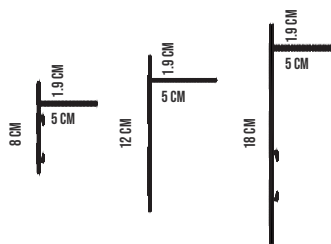

COULEUR UNIQUE
ALUMINIUM BRUT

BORDURE ECO 8

LA BORDURE DE JARDIN ECO 8 EST DESTINÉE À LA SÉPARATION DES MATÉRIAUX DE MANIÈRE ÉCONOMIQUE

HAUTEUR 8 CM

LONGUEUR 220 CM

8 CM

- ✓ TRÈS BON RAPPORT QUALITÉ / PRIX
- ✓ DÉCOUPE FACILE À LA SCIE À MÉTAUX
- ✓ CINTRAGE FACILE EN COURBE ET PLIAGE EN ANGLE DROIT SANS OUTIL
- ✓ RACCORD EN BOUT À BOUT
- ✓ FOURNIE AVEC TROIS PIQUETS D'ANCRAGE ET UN PLAT DE JONCTION
- ✓ RÉVERSIBILITÉ ENTRE UN BORD DROIT ET UN BORD ARRONDI
- ✓ UTILISABLE EN COFFRAGE PERDU

BORDURE JARDIN I12

LA BORDURE I12 DÉLIMITE VOS ESPACES DE MANIÈRE COLORÉE

HAUTEUR 12 CM

LONGUEUR 220 CM

- ✓ THERMOLAQUAGE RESISTANT À L'ENTRETIEN DU JARDIN
- ✓ DÉCOUPE FACILE À LA SCIE À MÉTAUX
- ✓ CINTRAGE FACILE EN COURBE ET PLIAGE EN ANGLE DROIT SANS OUTIL
- ✓ RACCORD POSSIBLE EN COULISSE OU EN BOUT À BOUT
- ✓ FOURNIE AVEC TROIS PIQUETS D'ANCRAGE ET UNE PIÈCE DE JONCTION

BORDALU®

COULEURS PROFIL 8 CM

ALUMINIUM	ANODISÉ
BRONZE	ANODISÉ
ANTHRACITE	RAL 7016

COULEURS PROFIL 12 CM

ALUMINIUM	ANODISÉ
ANTHRACITE	RAL 7016
NOIR	RAL 9005

COULEURS PROFIL 18 CM

ALUMINIUM	ANODISÉ
BRONZE	ANODISÉ
ANTHRACITE	RAL 7016

PROFILS TERRASSE

LES PROFILS T SONT UTILISABLES EN CONTRE-MARCHE POUR VOS TERRASSES

HAUTEURS 8 CM - 12 CM - 18 CM

LONGUEUR 240 CM

- ✓ RAPIDITÉ DE POSE
- ✓ POSE MÉCANIQUE EN COMPRESSION SOUS DALLE
- ✓ FINITION NETTE
- ✓ PLAT DE JONCTION FOURNI POUR LES PROFILS DE 8 CM ET 18 CM
- ✓ ADAPTABLE SUR LA MAJORITÉ DES PLOTS
- ✓ CONVIENT AUX TERRASSES BOIS / COMPOSITE / CÉRAMIQUE
- ✓ CONVIENT POUR LES CONTRES-MARCHES D'ESCALIER