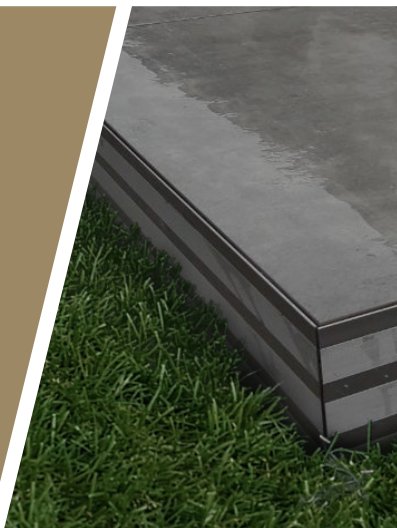

COULEUR UNIQUE
ALUMINIUM BRUT

BORDURE ECO 8

LA BORDURE DE JARDIN ECO 8 EST DESTINÉE À LA SÉPARATION DES MATÉRIAUX DE MANIÈRE ÉCONOMIQUE

HAUTEUR 8 CM

LONGUEUR 220 CM

8 CM

- ✓ TRÈS BON RAPPORT QUALITÉ / PRIX
- ✓ DÉCOUPE FACILE À LA SCIE À MÉTAUX
- ✓ CINTRAGE FACILE EN COURBE ET PLIAGE EN ANGLE DROIT SANS OUTIL
- ✓ RACCORD EN BOUT À BOUT
- ✓ FOURNIE AVEC TROIS PIQUETS D'ANCRAGE ET UN PLAT DE JONCTION
- ✓ RÉVERSIBILITÉ ENTRE UN BORD DROIT ET UN BORD ARRONDI
- ✓ UTILISABLE EN COFFRAGE PERDU

BORDURE JARDIN I12

LA BORDURE I12 DÉLIMITE VOS ESPACES DE MANIÈRE COLORÉE

HAUTEUR 12 CM

LONGUEUR 220 CM

- ✓ THERMOLAQUAGE RESISTANT À L'ENTRETIEN DU JARDIN
- ✓ DÉCOUPE FACILE À LA SCIE À MÉTAUX
- ✓ CINTRAGE FACILE EN COURBE ET PLIAGE EN ANGLE DROIT SANS OUTIL
- ✓ RACCORD POSSIBLE EN COULISSE OU EN BOUT À BOUT
- ✓ FOURNIE AVEC TROIS PIQUETS D'ANCRAGE ET UNE PIÈCE DE JONCTION

BORDALU®

COULEURS PROFIL 8 CM

ALUMINIUM	ANODISÉ
BRONZE	ANODISÉ
ANTHRACITE	RAL 7016

COULEURS PROFIL 12 CM

ALUMINIUM	ANODISÉ
ANTHRACITE	RAL 7016
NOIR	RAL 9005

COULEURS PROFIL 18 CM

ALUMINIUM	ANODISÉ
BRONZE	ANODISÉ
ANTHRACITE	RAL 7016

PROFILS TERRASSE

LES PROFILS T SONT UTILISABLES EN CONTRE-MARCHE POUR VOS TERRASSES

HAUTEURS 8 CM - 12 CM - 18 CM

LONGUEUR 240 CM

- ✓ RAPIDITÉ DE POSE
- ✓ POSE MÉCANIQUE EN COMPRESSION SOUS DALLE
- ✓ FINITION NETTE
- ✓ PLAT DE JONCTION FOURNI POUR LES PROFILS DE 8 CM ET 18 CM
- ✓ ADAPTABLE SUR LA MAJORITÉ DES PLOTS
- ✓ CONVIENT AUX TERRASSES BOIS / COMPOSITE / CÉRAMIQUE
- ✓ CONVIENT POUR LES CONTRES-MARCHES D'ESCALIER