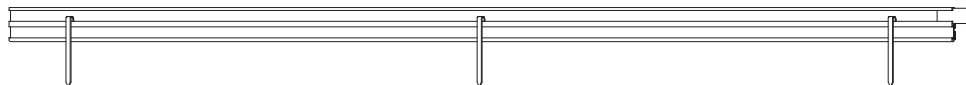

COULEUR UNIQUE
ALUMINIUM BRUT

BORDURE ECO 8

LA BORDURE DE JARDIN ECO 8 EST DESTINÉE À LA SÉPARATION DES MATÉRIAUX DE MANIÈRE ÉCONOMIQUE

HAUTEUR 8 CM

LONGUEUR 220 CM

8 CM

- ✓ TRÈS BON RAPPORT QUALITÉ / PRIX
- ✓ DÉCOUPE FACILE À LA SCIE À MÉTAUX
- ✓ CINTRAGE FACILE EN COURBE ET PLIAGE EN ANGLE DROIT SANS OUTIL
- ✓ RACCORD EN BOUT À BOUT
- ✓ FOURNIE AVEC TROIS PIQUETS D'ANCRAGE ET UN PLAT DE JONCTION
- ✓ RÉVERSIBILITÉ ENTRE UN BORD DROIT ET UN BORD ARRONDI
- ✓ UTILISABLE EN COFFRAGE PERDU

BORDURE JARDIN I12

LA BORDURE I12 DÉLIMITE VOS ESPACES DE MANIÈRE COLORÉE

HAUTEUR 12 CM

LONGUEUR 220 CM

- ✓ THERMOLAQUAGE RESISTANT À L'ENTRETIEN DU JARDIN
- ✓ DÉCOUPE FACILE À LA SCIE À MÉTAUX
- ✓ CINTRAGE FACILE EN COURBE ET PLIAGE EN ANGLE DROIT SANS OUTIL
- ✓ RACCORD POSSIBLE EN COULISSE OU EN BOUT À BOUT
- ✓ FOURNIE AVEC TROIS PIQUETS D'ANCRAGE ET UNE PIÈCE DE JONCTION

PROFILS TERRASSE

LES PROFILS T SONT UTILISABLES EN CONTRE-MARCHE POUR VOS TERRASSES

HAUTEURS 8 CM - 12 CM - 18 CM

LONGUEUR 240 CM

- ✓ RAPIDITÉ DE POSE
- ✓ POSE MÉCANIQUE EN COMPRESSION SOUS DALLE
- ✓ FINITION NETTE
- ✓ PLAT DE JONCTION FOURNI POUR LES PROFILS DE 8 CM ET 18 CM
- ✓ ADAPTABLE SUR LA MAJORITÉ DES PLOTS
- ✓ CONVIENT AUX TERRASSES BOIS / COMPOSITE / CÉRAMIQUE
- ✓ CONVIENT POUR LES CONTRES-MARCHES D'ESCALIER