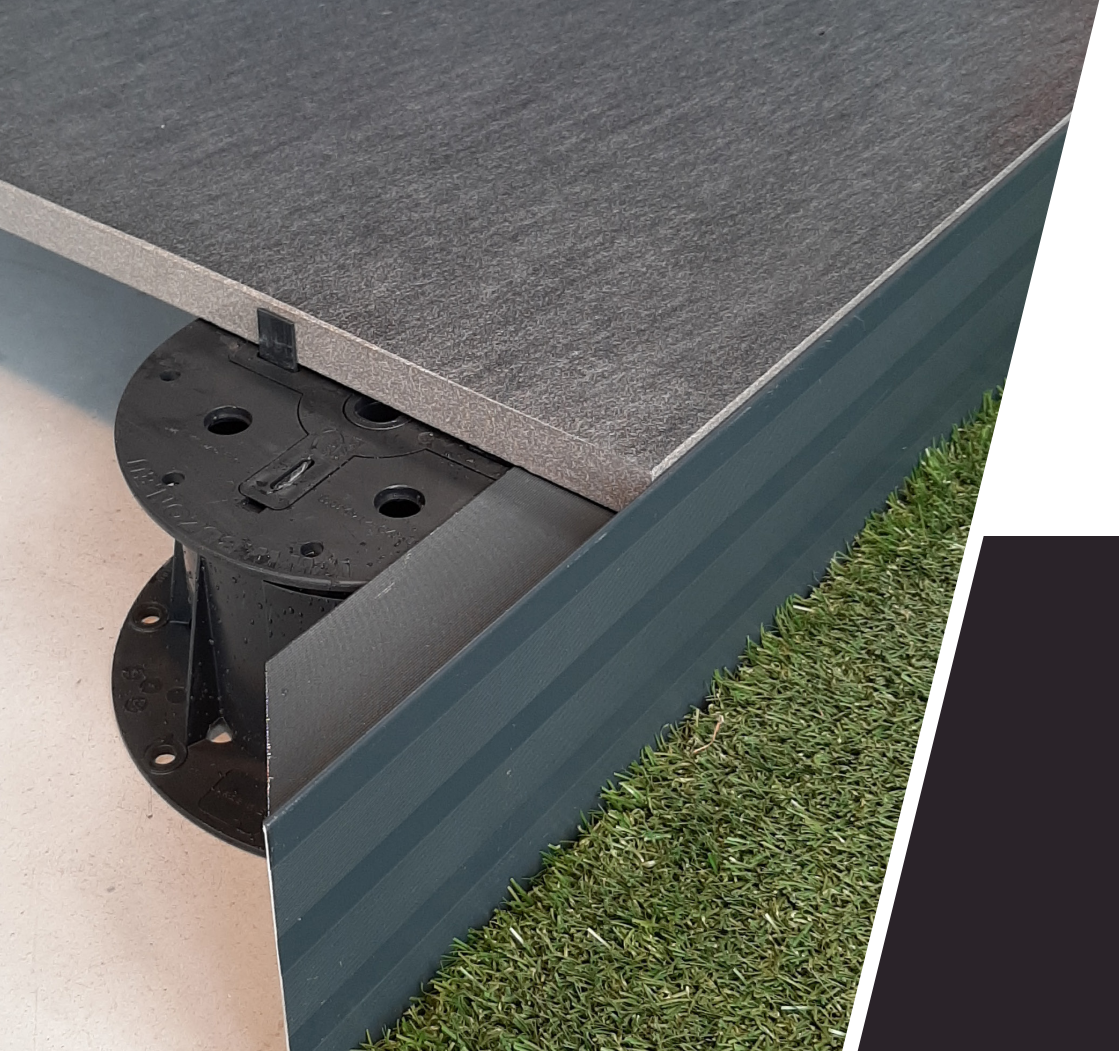

COULEURS PROFIL 8 CM

ALUMINIUM	.....	ANODISÉ
BRONZE	.....	ANODISÉ
ANTHRACITE	.....	RAL 7016

COULEURS PROFIL 12 CM

ALUMINIUM	.....	ANODISÉ
ANTHRACITE	.....	RAL 7016
NOIR	.....	RAL 9005

COULEURS PROFIL 18 CM

ALUMINIUM	.....	ANODISÉ
BRONZE	.....	ANODISÉ
ANTHRACITE	.....	RAL 7016