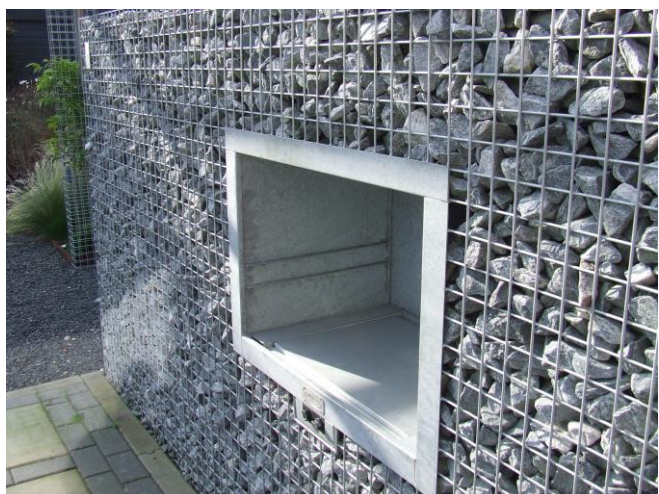

## **CHEMINEE D'ANGLE BOIS**

Cheminée d'agrément  
Pas de cuisson possible.

Dimensions : 55 x 55 x 180 cm  
Pierres non fournies : 675 kg

AR : 01382

## **CHEMINEE GAZ BLOCK XL**

Cheminée d'agrément  
Pas de cuisson possible.

Dimensions : 120 x 50 x 180 cm  
Pierres non fournies : 775 kg

AR : 01394